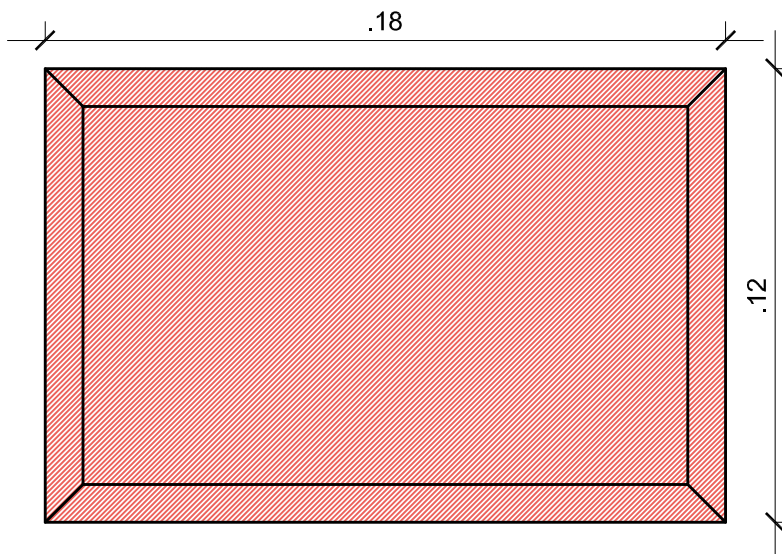

Outros desenhos:

E0004 - COZINHA VERMELHO

Relatório fotográfico:

Vista geral do ambiente

Detalhe do painel

Detalhe do azulejo liso bisotado

1.44

1 VISTA GERAL DO CONJUNTO

ESCALA GRÁFICA:
0 0,25 0,5 m

2 MÓDULO (ESCURO) - PANO

ESCALA GRÁFICA:
0 ,01 ,03 ,05 m

3 MÓDULO (CLARO) - PANO

ESCALA GRÁFICA:
0 ,01 ,03 ,05 m

LOCALIZAÇÃO DA COZINHA

PLANTA BAIXA 1º PAVIMENTO

REVISÃO Nº: 000	REVISÃO:	DATA:	REVISOR:
	CENTRO DE MEMÓRIA E INFORMAÇÃO NÚCLEO DE PRESERVAÇÃO ARQUITETÔNICA		Nº PRANCHA: 01/01
	LOCAL: MUSEU CASA DE RUI BARBOSA	NOME DO PROJETO: LEVANTAMENTO CADASTRAL	ETAPA DO PROJETO: DEFINITIVO
VISTO: CLAUDIA CARVALHO	TÍTULO DO PROJETO: AZULEJOS - COZINHA	DATA: AGOSTO DE 2012	DESENHISTA: IZABELLA BARRETO