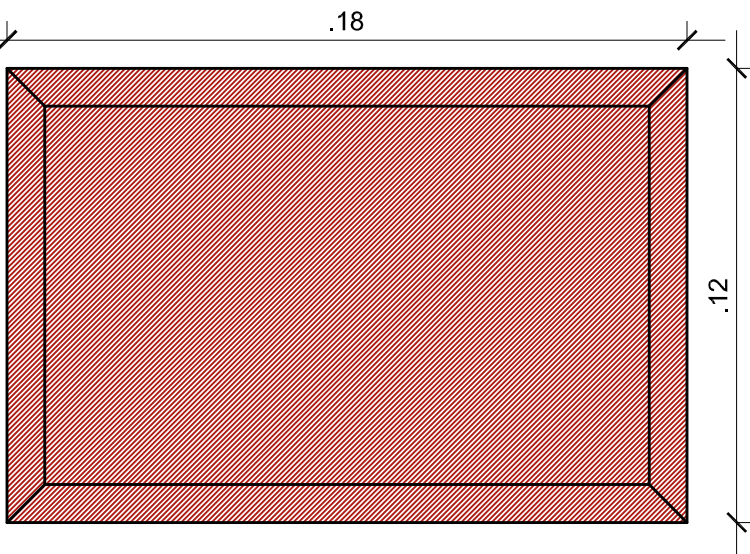

Outros desenhos:

E0004 - COZINHA VERMELHO

Relatório fotográfico:

Vista geral do ambiente

Detalhe do painel

Detalhe do azulejo liso bisotado

1.44

1 VISTA GERAL DO CONJUNTO

ESCALA GRÁFICA:
0 0,25 0,5 m

2 MÓDULO (ESCURO) - PANO

ESCALA GRÁFICA:
0 ,01 ,03 ,05 m

3 MÓDULO (CLARO) - PANO

ESCALA GRÁFICA:
0 ,01 ,03 ,05 m

LOCALIZAÇÃO DA COZINHA

PLANTA BAIXA 1º PAVIMENTO

REVISÃO Nº: 000	REVISÃO:	DATA:	REVISOR:
	CENTRO DE MEMÓRIA E INFORMAÇÃO NÚCLEO DE PRESERVAÇÃO ARQUITETÔNICA		Nº PRANCHA: 01/01
	LOCAL: MUSEU CASA DE RUI BARBOSA	NOME DO PROJETO: LEVANTAMENTO CADASTRAL	ETAPA DO PROJETO: DEFINITIVO
VISTO: CLAUDIA CARVALHO	TÍTULO DO PROJETO: AZULEJOS - COZINHA	DATA: AGOSTO DE 2012	DESENHISTA: IZABELLA BARRETO