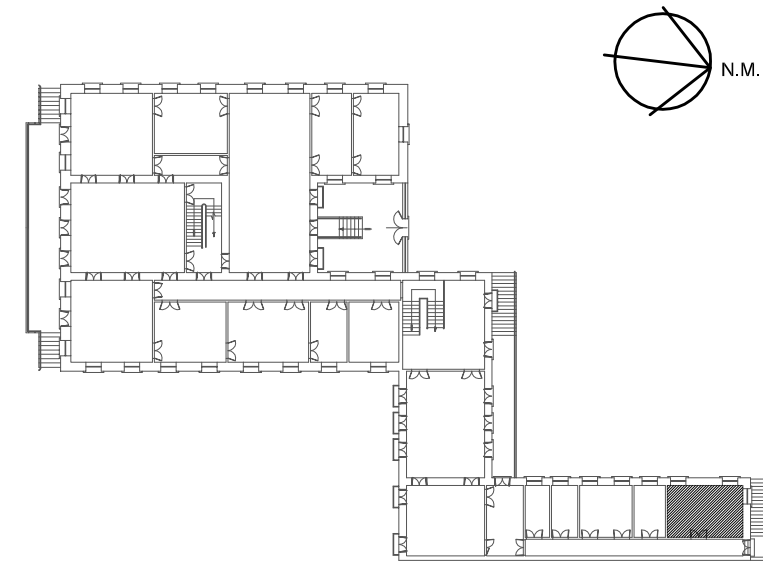

ESCALA GRÁFICA:
0 0,25 0,5 m

2 MÓDULO (ESCURO) - PANO

ESCALA GRÁFICA:
0 ,01 ,03 ,05 m

3 MÓDULO (CLARO) - PANO

ESCALA GRÁFICA:
0 ,01 ,03 ,05 m

LOCALIZAÇÃO DA COZINHA

PLANTA BAIXA 1º PAVIMENTO

REVISÃO Nº: 000	REVISÃO:	DATA:	REVISOR:
	CENTRO DE MEMÓRIA E INFORMAÇÃO NÚCLEO DE PRESERVAÇÃO ARQUITETÔNICA		Nº PRANCHA: 01/01
	LOCAL: MUSEU CASA DE RUI BARBOSA	NOME DO PROJETO: LEVANTAMENTO CADASTRAL	ETAPA DO PROJETO: DEFINITIVO
VISTO: CLAUDIA CARVALHO	TÍTULO DO PROJETO: AZULEJOS - COZINHA	DATA: AGOSTO DE 2012	DESENHISTA: IZABELLA BARRETO