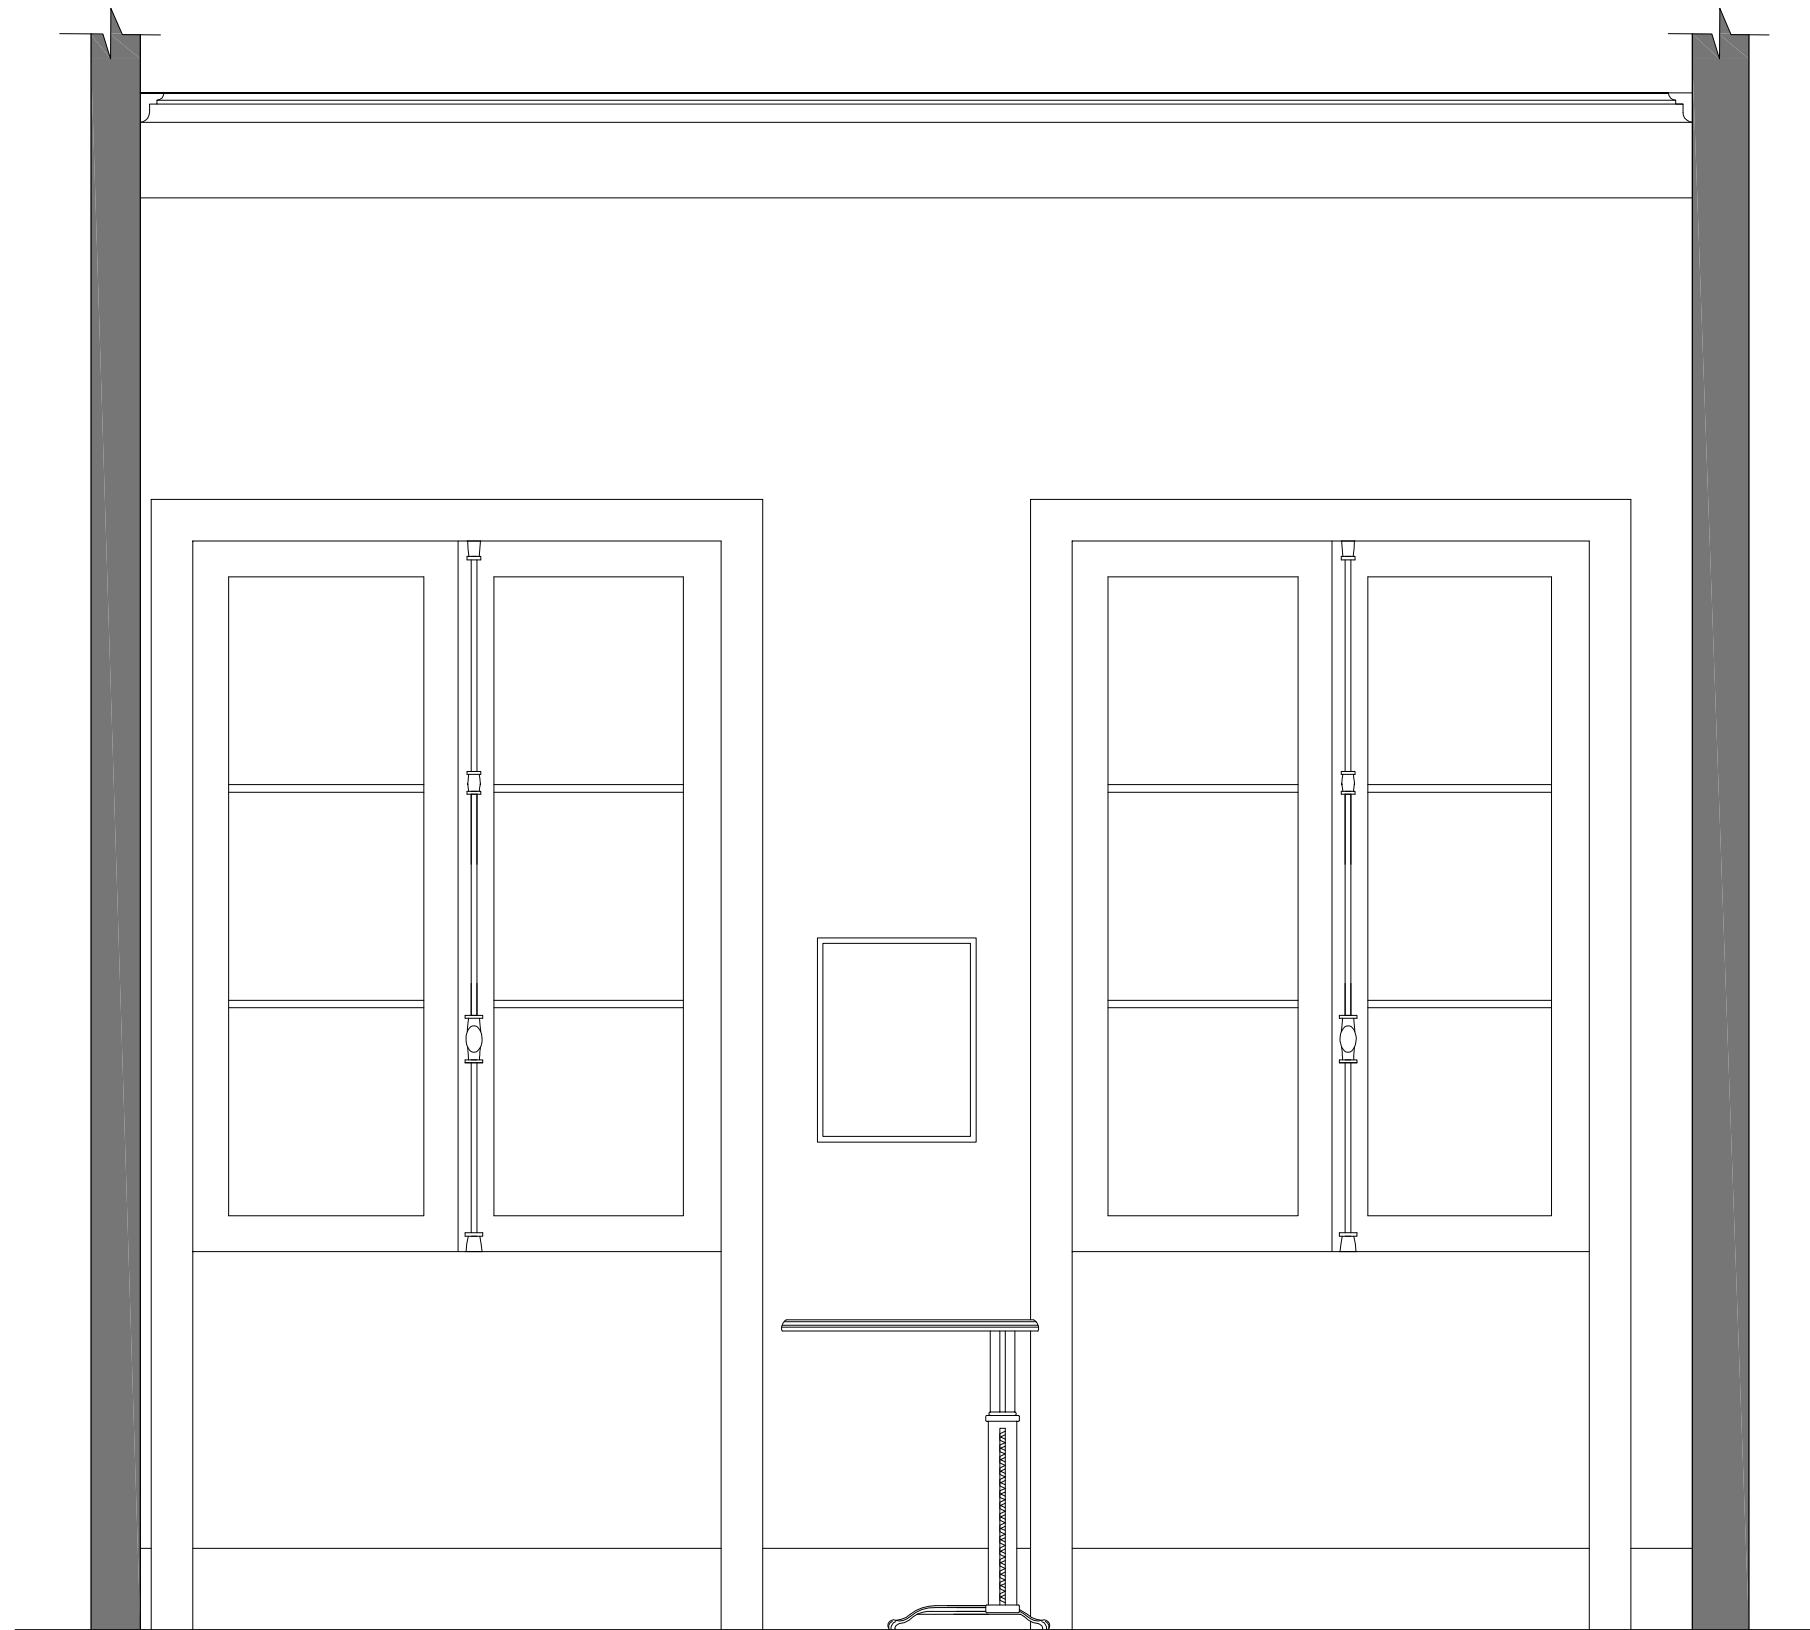

1 SALA QUEDA DO IMPÉRIO

ESCALA GRÁFICA:

LOCALIZAÇÃO DA SALA QUEDA DO IMPÉRIO

SALA QUEDA DO IMPÉRIO (Quarto da Babá)

Área: 17,70m<sup>2</sup>  
 Pé-direito: 4,03m  
 Acervo: 22 peças

Piso: Madeira  
 Paredes: Tinta  
 Teto: Madeira

REVISÃO N°: 000	REVISÃO:	DATA:	REVISOR:
	CENTRO DE MEMÓRIA E INFORMAÇÃO NÚCLEO DE PRESERVAÇÃO ARQUITETÔNICA		N° PRANCHA: <b>01/05</b>
	LOCAL: MUSEU CASA DE RUI BARBOSA	NOME DO PROJETO: LEVANTAMENTO CADASTRAL	ETAPA DO PROJETO: DEFINITIVO
VISTO: CLAUDIA CARVALHO	TÍTULO DO PROJETO: LAYOUT DA SALA QUEDA DO IMPÉRIO		DESENHISTA: FERNANDA COSTA IZABELLA BARRETO

1 VISTA 1

ESCALA GRÁFICA

REVISÃO Nº: 000	REVISÃO:	DATA:	REVISOR:
	CENTRO DE MEMÓRIA E INFORMAÇÃO NÚCLEO DE PRESERVAÇÃO ARQUITETÔNICA		Nº PRANCHA: <b>02/05</b>
	LOCAL: MUSEU CASA DE RUI BARBOSA	NOME DO PROJETO: LEVANTAMENTO CADASTRAL	ETAPA DO PROJETO: DEFINITIVO
VISTO: CLAUDIA CARVALHO	TÍTULO DO PROJETO: VISTA INTERNA DA SALA QUEDA DO IMPÉRIO		DESENHISTA: ADALGISA CORREIA

1 VISTA 2

ESCALA GRÁFICA

REVISÃO N°: 000	REVISÃO:	DATA:	REVISOR:
	CENTRO DE MEMÓRIA E INFORMAÇÃO NÚCLEO DE PRESERVAÇÃO ARQUITETÔNICA		N° PRANCHA: <b>03/05</b>
	LOCAL: MUSEU CASA DE RUI BARBOSA	NOME DO PROJETO: LEVANTAMENTO CADASTRAL	ETAPA DO PROJETO: DEFINITIVO
VISTO: CLAUDIA CARVALHO	TÍTULO DO PROJETO: VISTA INTERNA DA SALA QUEDA DO IMPÉRIO		DESENHISTA: ADALGISA CORREIA