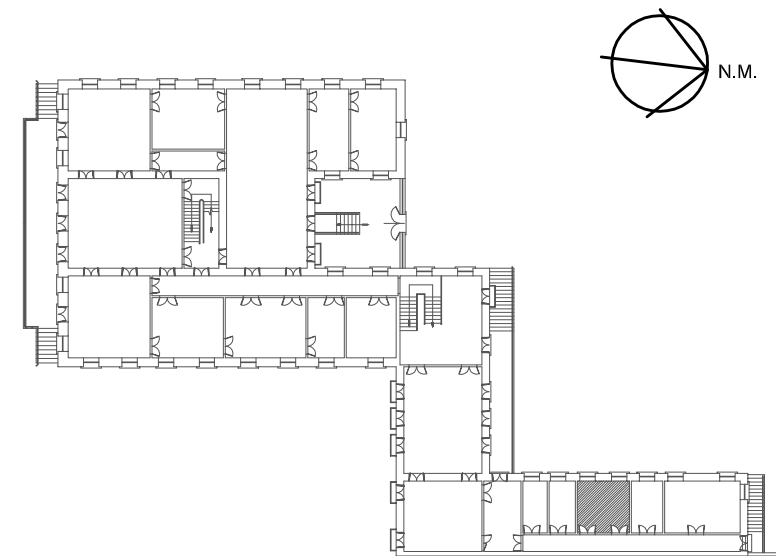

1 SALA QUEDA DO IMPÉRIO

ESCALA GRÁFICA:

LOCALIZAÇÃO DA SALA QUEDA DO IMPÉRIO

SALA QUEDA DO IMPÉRIO (Quarto da Babá)

Área: 17,70m<sup>2</sup>  
 Pé-direito: 4,03m  
 Acervo: 22 peças

Piso: Madeira  
 Paredes: Tinta  
 Teto: Madeira

REVISÃO N°: 000	REVISÃO:	DATA:	REVISOR:
	CENTRO DE MEMÓRIA E INFORMAÇÃO NÚCLEO DE PRESERVAÇÃO ARQUITETÔNICA		N° PRANCHA: <b>01/05</b>
	LOCAL: MUSEU CASA DE RUI BARBOSA	NOME DO PROJETO: LEVANTAMENTO CADASTRAL	ETAPA DO PROJETO: DEFINITIVO
VISTO: CLAUDIA CARVALHO	TÍTULO DO PROJETO: LAYOUT DA SALA QUEDA DO IMPÉRIO		DESENHISTA: FERNANDA COSTA IZABELLA BARRETO

1 VISTA 1

ESCALA GRÁFICA

REVISÃO Nº: 000	REVISÃO:	DATA:	REVISOR:
	CENTRO DE MEMÓRIA E INFORMAÇÃO NÚCLEO DE PRESERVAÇÃO ARQUITETÔNICA		Nº PRANCHA: <b>02/05</b>
	LOCAL: MUSEU CASA DE RUI BARBOSA	NOME DO PROJETO: LEVANTAMENTO CADASTRAL	ETAPA DO PROJETO: DEFINITIVO
VISTO: CLAUDIA CARVALHO	TÍTULO DO PROJETO: VISTA INTERNA DA SALA QUEDA DO IMPÉRIO		DESENHISTA: ADALGISA CORREIA

1 VISTA 2

ESCALA GRÁFICA

REVISÃO N°: 000	REVISÃO:	DATA:	REVISOR:
	CENTRO DE MEMÓRIA E INFORMAÇÃO NÚCLEO DE PRESERVAÇÃO ARQUITETÔNICA		N° PRANCHA: <b>03/05</b>
	LOCAL: MUSEU CASA DE RUI BARBOSA	NOME DO PROJETO: LEVANTAMENTO CADASTRAL	ETAPA DO PROJETO: DEFINITIVO
VISTO: CLAUDIA CARVALHO	TÍTULO DO PROJETO: VISTA INTERNA DA SALA QUEDA DO IMPÉRIO		DESENHISTA: ADALGISA CORREIA