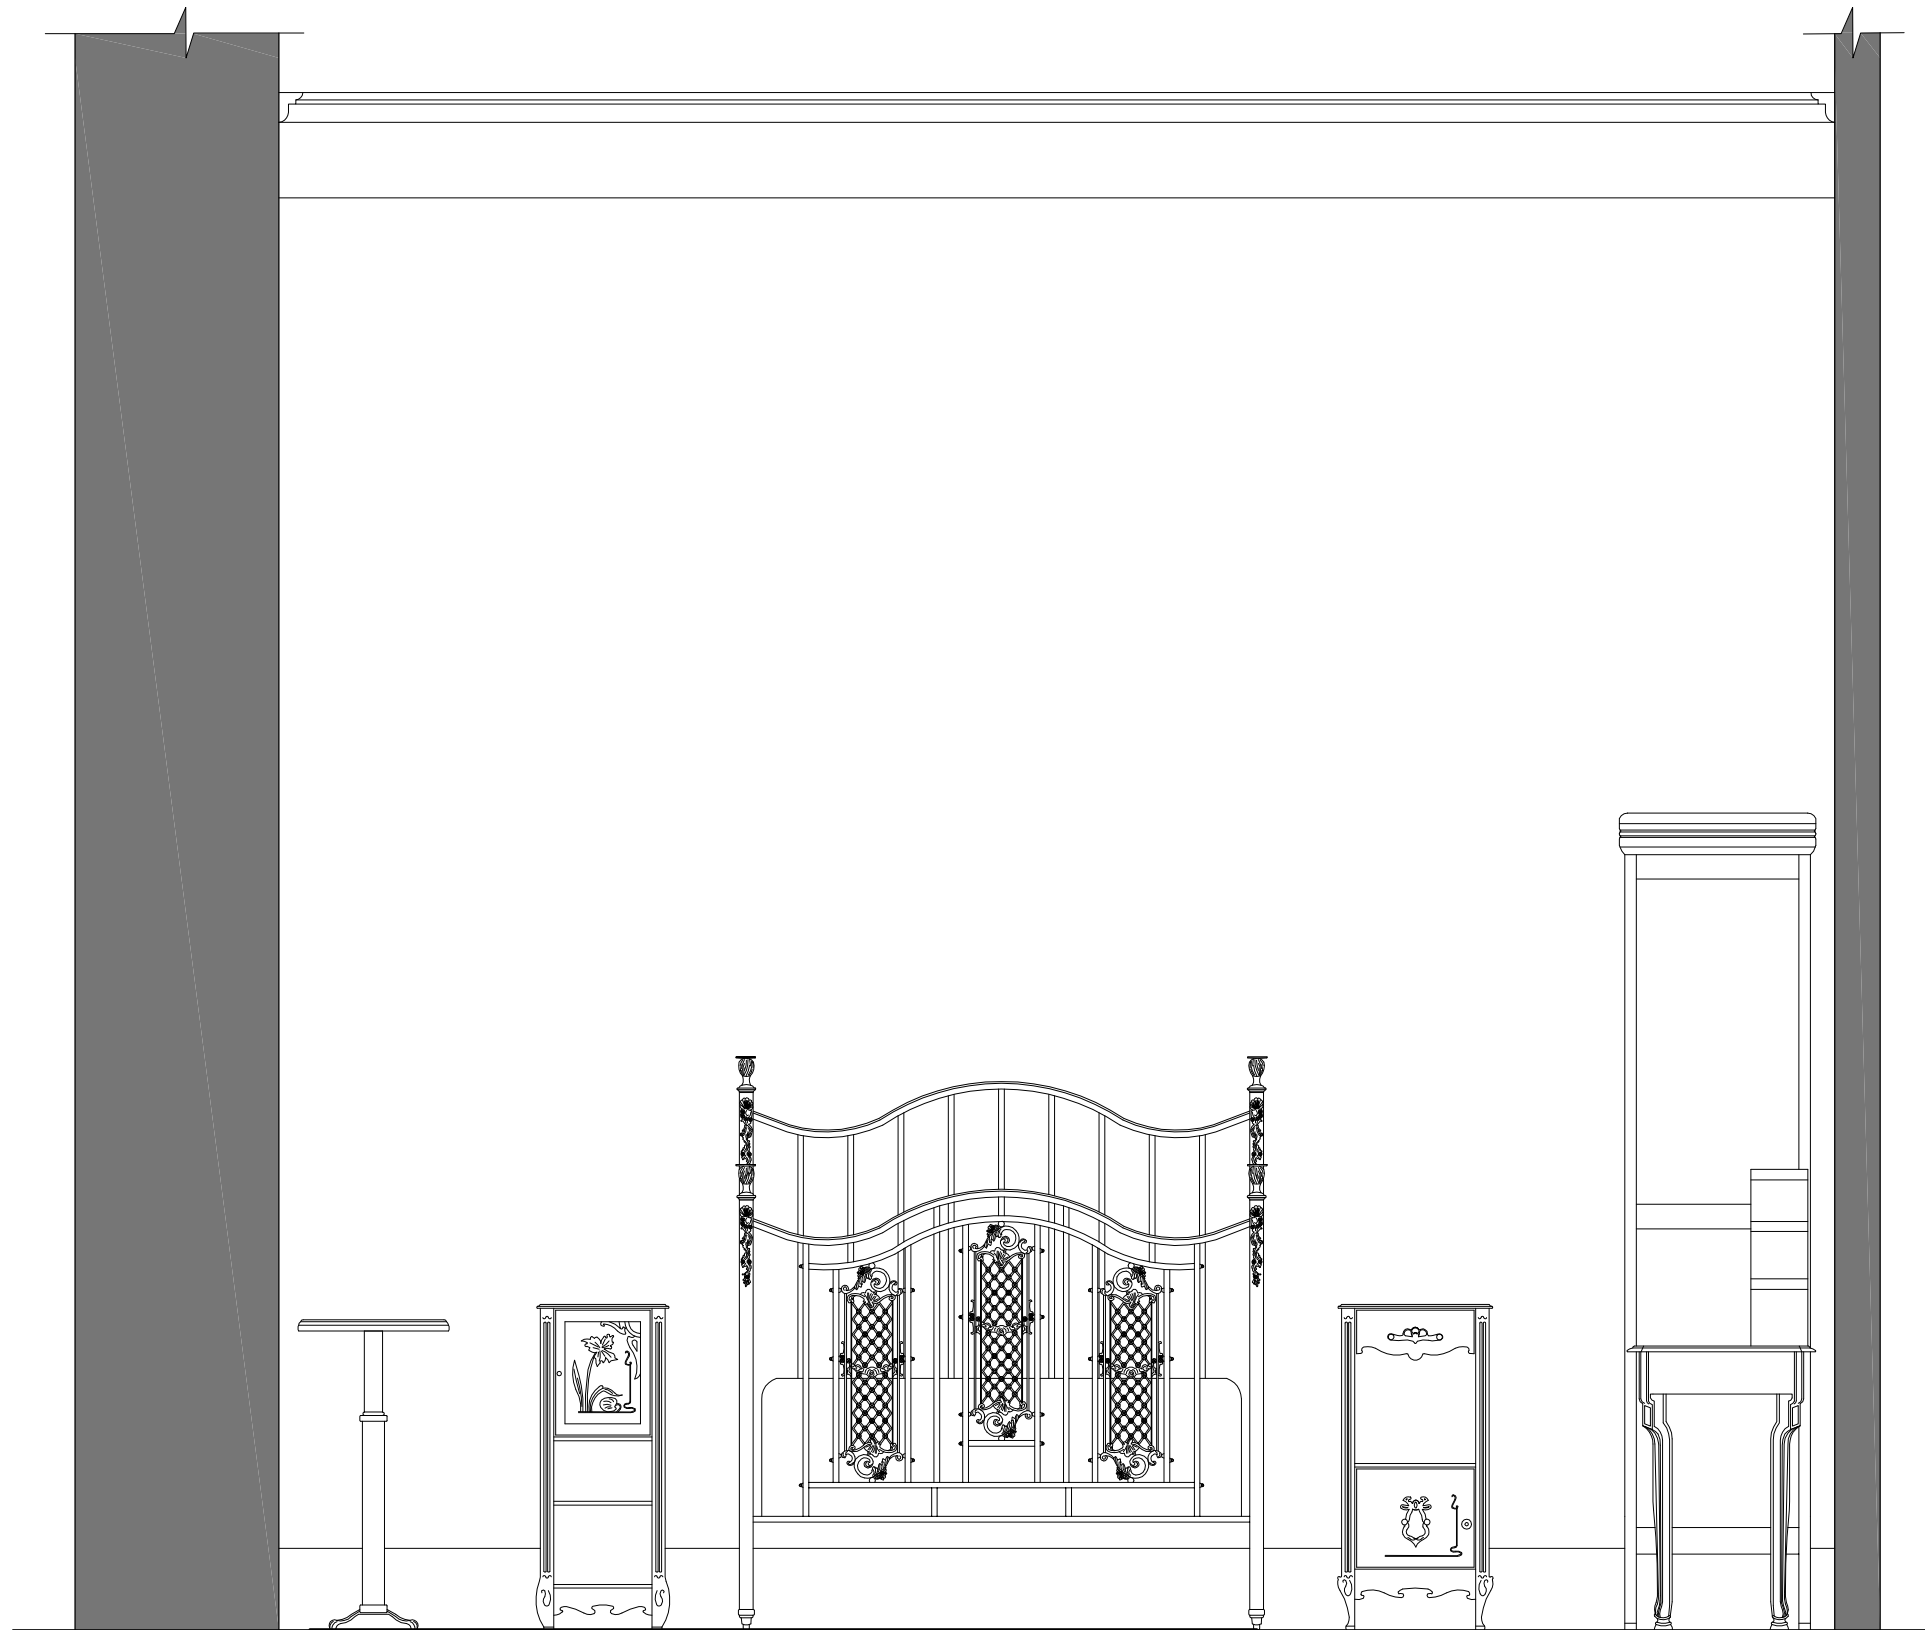

1 SALA QUEDA DO IMPÉRIO

ESCALA GRÁFICA:

LOCALIZAÇÃO DA SALA QUEDA DO IMPÉRIO

SALA QUEDA DO IMPÉRIO (Quarto da Babá)

Área: 17,70m<sup>2</sup>  
 Pé-direito: 4,03m  
 Acervo: 22 peças

Piso: Madeira  
 Paredes: Tinta  
 Teto: Madeira

REVISÃO N°: 000	REVISÃO:	DATA:	REVISOR:
	CENTRO DE MEMÓRIA E INFORMAÇÃO NÚCLEO DE PRESERVAÇÃO ARQUITETÔNICA		N° PRANCHA: <b>01/05</b>
	LOCAL: MUSEU CASA DE RUI BARBOSA	NOME DO PROJETO: LEVANTAMENTO CADASTRAL	ETAPA DO PROJETO: DEFINITIVO
VISTO: CLAUDIA CARVALHO	TÍTULO DO PROJETO: LAYOUT DA SALA QUEDA DO IMPÉRIO		DESENHISTA: FERNANDA COSTA IZABELLA BARRETO

1 VISTA 1

ESCALA GRÁFICA

REVISÃO Nº: 000	REVISÃO:	DATA:	REVISOR:
	CENTRO DE MEMÓRIA E INFORMAÇÃO NÚCLEO DE PRESERVAÇÃO ARQUITETÔNICA		Nº PRANCHA: <b>02/05</b>
	LOCAL: MUSEU CASA DE RUI BARBOSA	NOME DO PROJETO: LEVANTAMENTO CADASTRAL	ETAPA DO PROJETO: DEFINITIVO
VISTO: CLAUDIA CARVALHO	TÍTULO DO PROJETO: VISTA INTERNA DA SALA QUEDA DO IMPÉRIO		DESENHISTA: ADALGISA CORREIA

1 VISTA 2

ESCALA GRÁFICA

REVISÃO N°: 000	REVISÃO:	DATA:	REVISOR:
	CENTRO DE MEMÓRIA E INFORMAÇÃO NÚCLEO DE PRESERVAÇÃO ARQUITETÔNICA		N° PRANCHA: <b>03/05</b>
	LOCAL: MUSEU CASA DE RUI BARBOSA	NOME DO PROJETO: LEVANTAMENTO CADASTRAL	ETAPA DO PROJETO: DEFINITIVO
VISTO: CLAUDIA CARVALHO	TÍTULO DO PROJETO: VISTA INTERNA DA SALA QUEDA DO IMPÉRIO		DESENHISTA: ADALGISA CORREIA