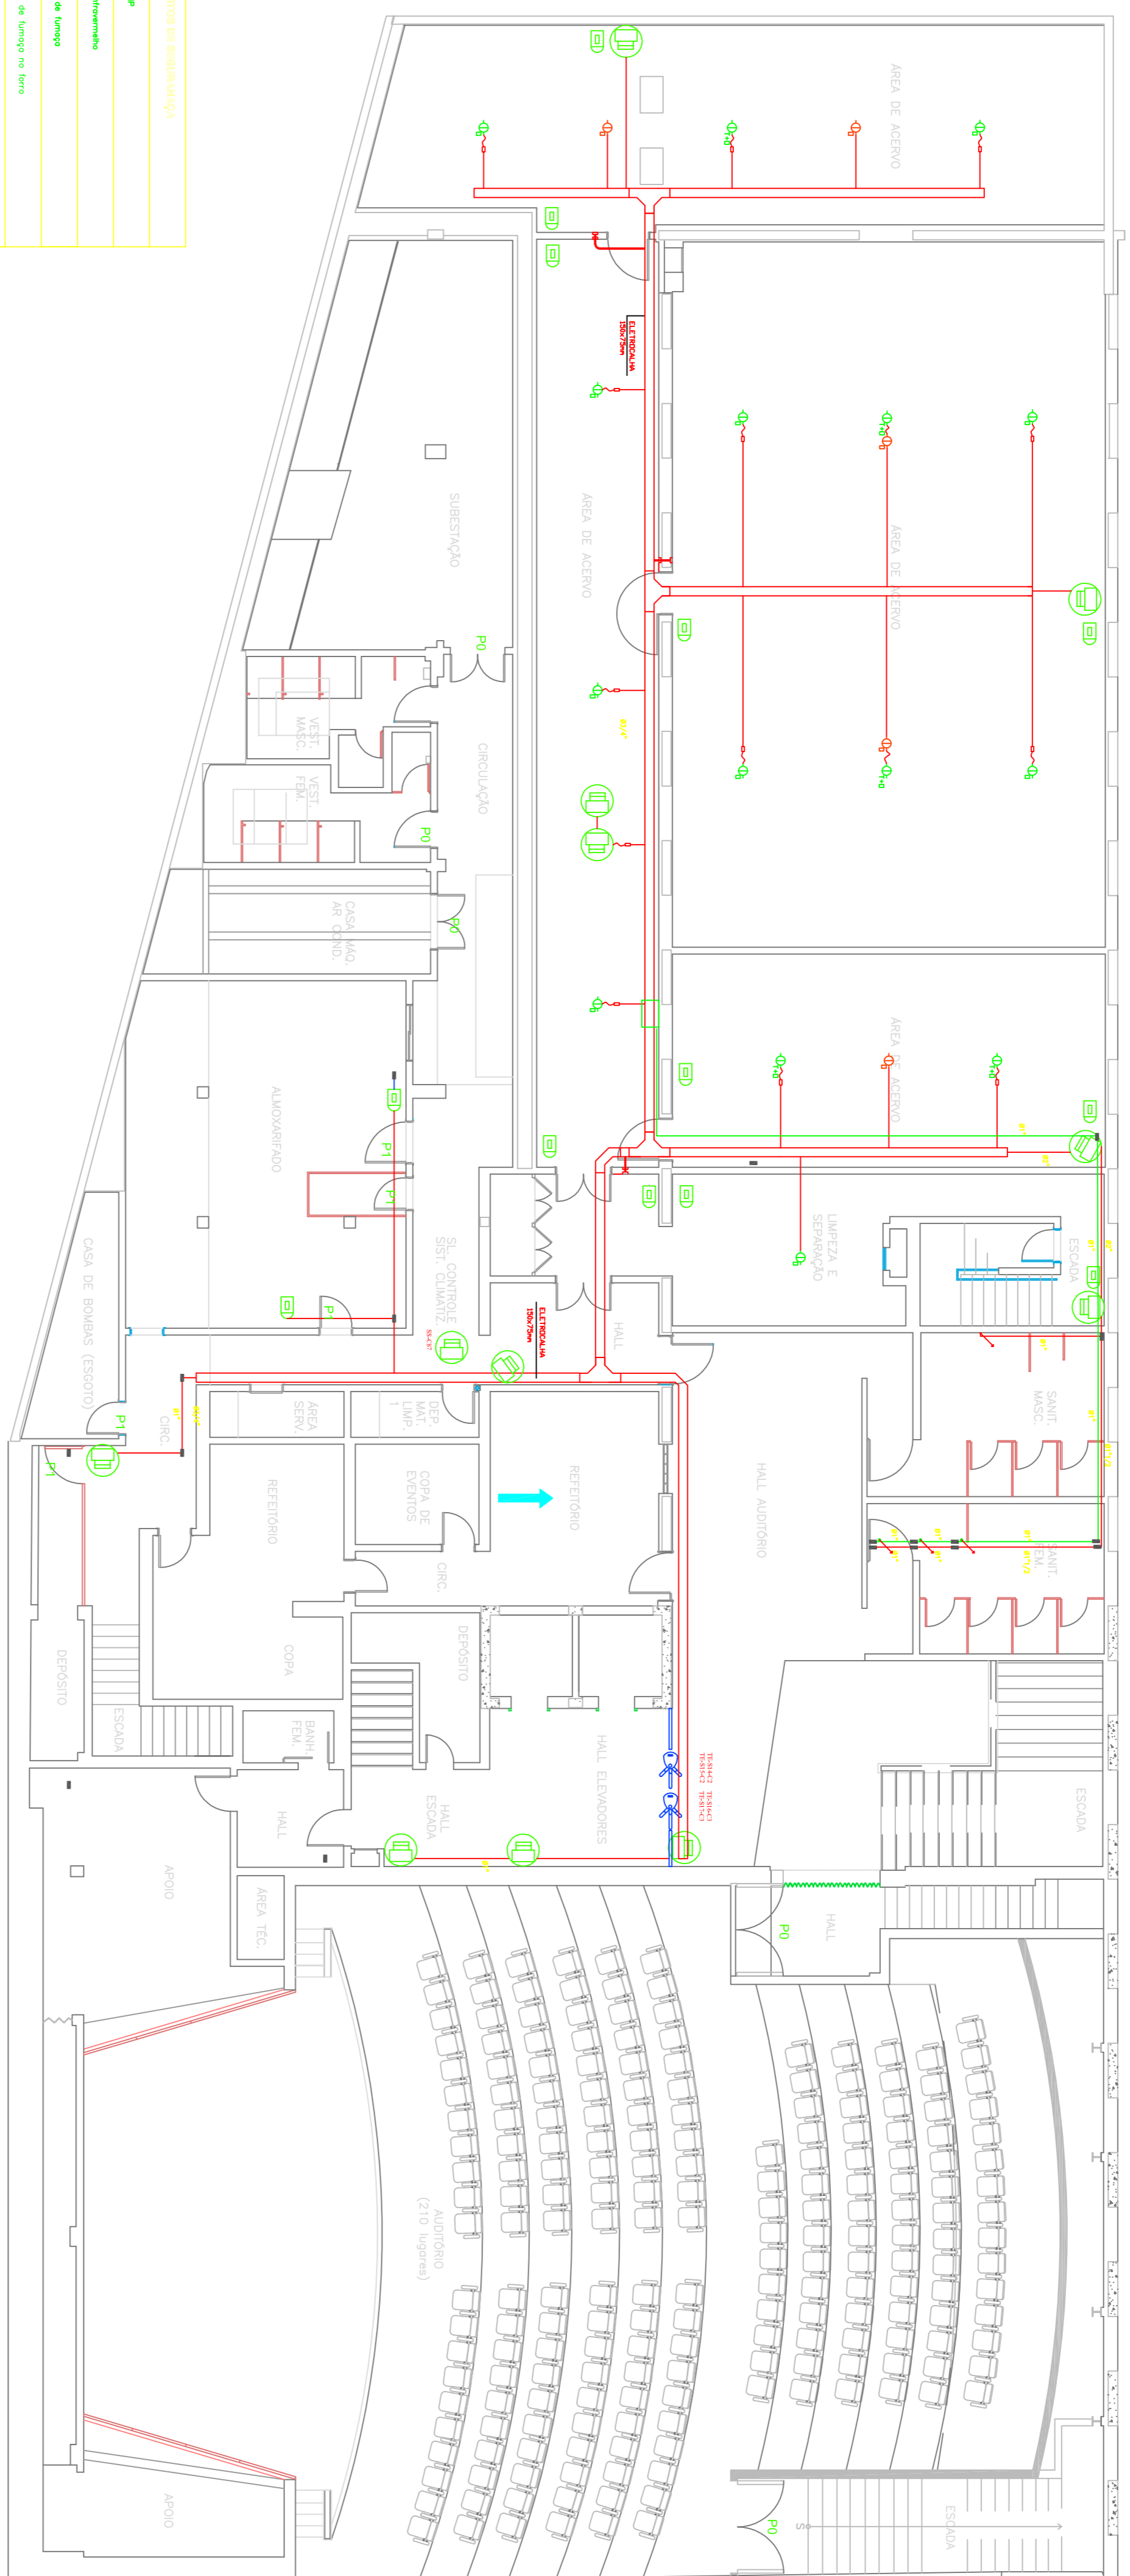

LEGENDA

	Planta Baixa
	Planta Baixa com Pontos de Luz
	Planta Baixa com Pontos de Luz e Interruptores
	Planta Baixa com Pontos de Luz, Interruptores e Tomadas

SUBSOLO

FUNDAÇÃO CASA DE RUI BARBOSA

EMPENHAMENTO

LOCAL / MUNICÍPIO
 RUA SÃO CLEMENTE , 134
 BOTAFOGO – RIO DE JANEIRO

SEGURANÇA PATRIMONIAL

ÁREA TÉCNICA

TÍTULO
 PROJETO EXECUTIVO
 PLANTA BAIXA DO SUBSOLO

FOLHA Nº	SS-INFRA
RESPONSÁVEL TÉCNICO	ESCOLA NOMINAL
REVISÃO	1:100
DESENHISTA	0
DATA EMISSÃO INICIAL	04/2012
FORMATO	A1
ESCALA	1:100
VISTO	